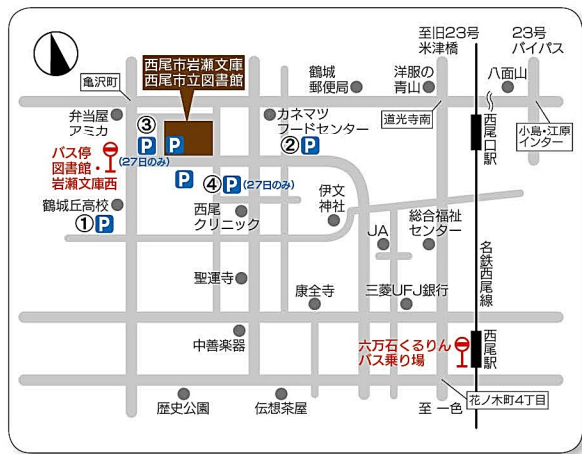

## 交通のご案内

### 西尾市岩瀬文庫・西尾市立図書館

**電車** 名鉄「西尾」駅から徒歩20分またはタクシー10分

**六万石くるりんバス** 「西尾」駅から六万石くるりんバス17分  
「図書館・岩瀬文庫西」停留所すぐ

◆六万石くるりんバス・市街地線(赤色)・右まわり  
10・12・14・16時/00分「西尾駅」→13分「文化会館」→17分「図書館・岩瀬文庫西」

◆六万石くるりんバス・市街地線(赤色)・左まわり  
9・11・13・15・17時/00分「西尾駅」→26分「図書館・岩瀬文庫西」

#### 【臨時駐車場のご案内】

両日: ①鶴城丘高校正門内、②金山化成さん第二駐車場  
27日(日)のみ: ③工藤眼科さん ④西尾クリニックさん職員駐車場

**駐車場に限りがありますので、できるだけ公共交通機関でご来場ください。**

主催 **にしお本まつり実行委員会・西尾市教育委員会** 後援 **西尾市**

参加・協力 西尾文化協会文芸部・西尾書店会・東西三河の古本屋さん・西尾市商業協同組合・岩瀬文庫資料調査会・西尾市小中学校教師OB・西尾市職員OB(市友会)・岩瀬文庫ボランティア・岩瀬文庫同好会・図書館ボランティア・にしお観光ボランティアガイドの会・西尾市社会福祉協議会ボランティアセンター・ブタヤマさん・西尾おはなしの会きらら・おはなしドキドキ・水曜おはなし会・図書修理ホビット・一色おはなし会・こうまの会・幡豆よみきかせの会・幡豆ろうどく練習会・しはと民話サークル・おはなし012・よみまます・かたりペー・寸法師・西尾おもちゃ病院・鶴城丘高校音楽部・みず☆星の会・工藤眼科クリニック・金山化成株式会社・西尾クリニック・その他大勢のボランティアのみなさん